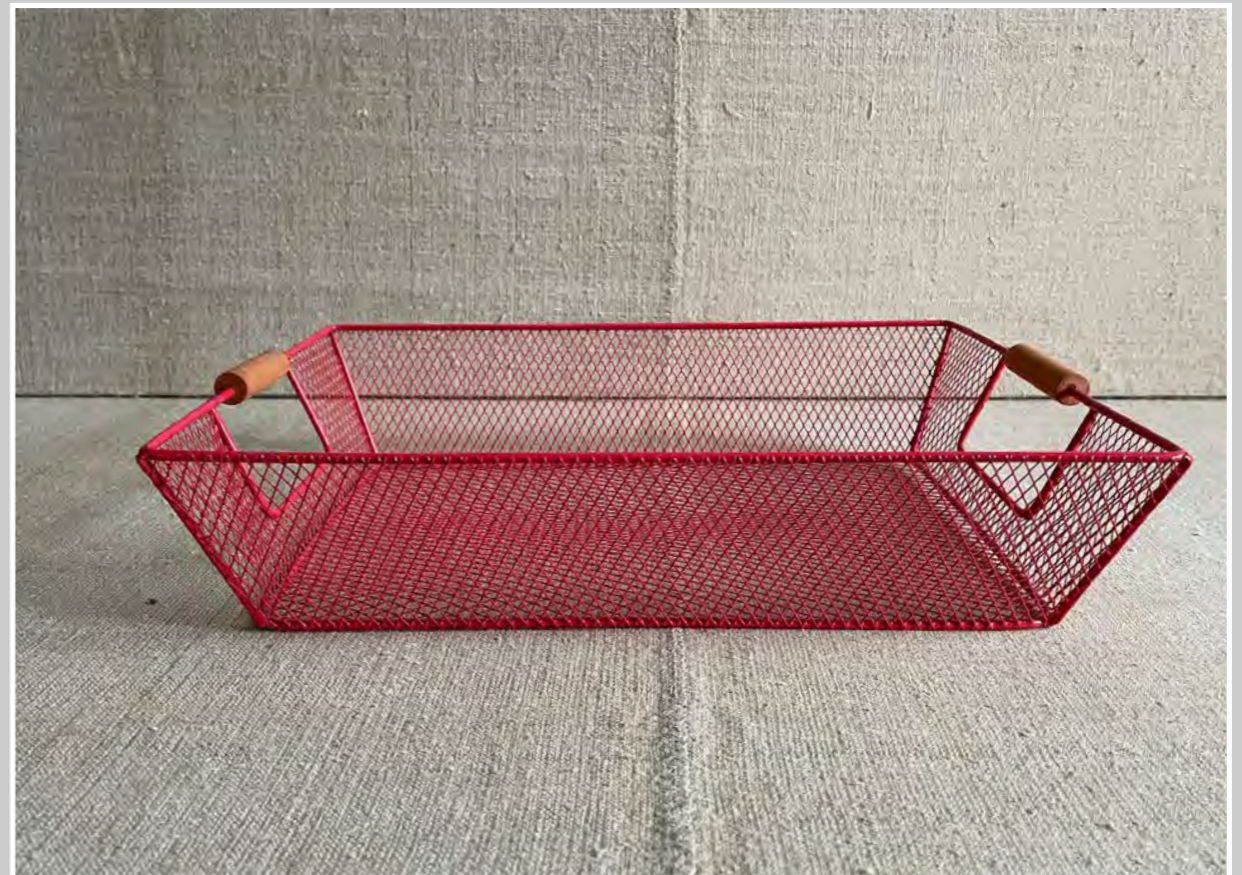

VASSOIO DECOARATO  
40 x 30 cm

VASSOIETTI LEGNO  
NR 2 17 x 24 h 2,5 cm NR 1 14 x 22 x h 2,5 cm

VASSOIO LAMINATO LEGNO BORDO OTTONATO  
50 x 32 cm

CESTINO ANITRA  
25 x 14 X 13 cm

CESTINO FILO FERRO ROSSO  
37 X 25 cm

CESTINI  
Diam 11,5 - diam 20 - 16 x 8,5 cm

CESTINI  
diam 15 cm - diam 19 cm

VASSOIO CESTINO  
Diam 40 cm

CESTINO  
41 x 41 cm

VASSOIO RATTAN  
44 X30 cm

VASSOIO RATTAN  
45 X31 cm

CESTINO  
Diam 36 cm h 10 cm

CESTINO PAGLIA DECORATO  
diam 42 cm

CESTINO BORDO BLU  
Diam 20 cm h 5 cm

CESTO MANICO VIMINI  
Diam 18 h 10 cm

CESTINO CERAMICA CON MANICO RATTAN  
32 x 19 cm

CESTINO CERAMICA CON MANICO FILO FERRO PLASTIFICATO  
diam 27,5 cm