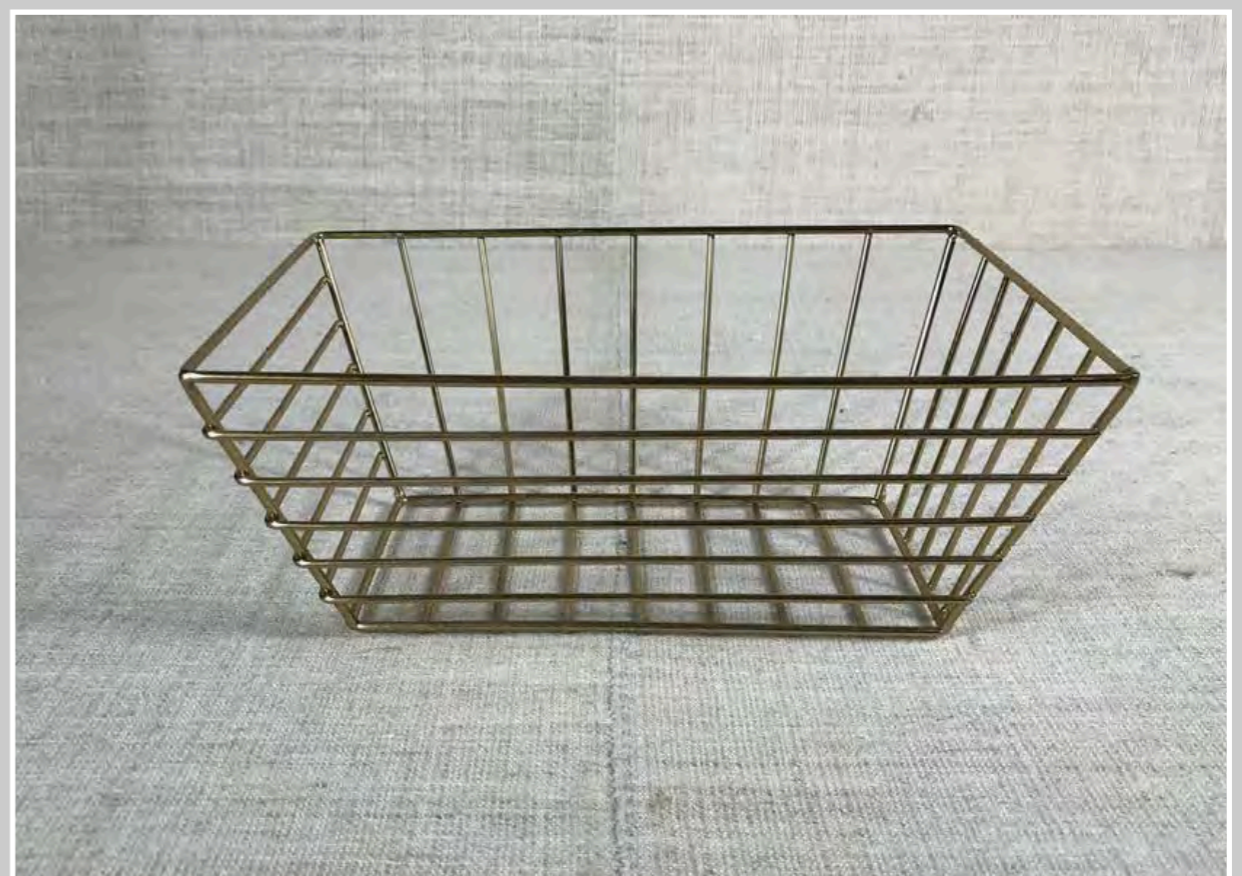

CESTINO PAGLIA DECORATO  
diam 42 cm

CESTINO BORDO BLU  
Diam 20 cm h 5 cm

CESTO MANICO VIMINI  
Diam 18 h 10 cm

CESTINO CERAMICA CON MANICO RATTAN  
32 x 19 cm

CESTINO CERAMICA CON MANICO FILO FERRO PLASTIFICATO  
diam 27,5 cm

CESTINO CON MANICO E PIEDINI  
diam 26 cm h 31 cm

CESTINO PLASTICA  
diam 28 cm

CESTINO FILO FERRO AZZURRO  
34 x 20 x h 41 cm

CESTINO FILO PLASTICA AZZURRO E BIANCO  
diam 26 cm h 40 cm

CESTINO DECORO FARFALLA 40 x 35 cm

CESTINO IN FILO DI FERRO  
diam 22,5 cm

PICCOLO CESTINO IN FILO DI FERRO  
14 x h 9 cm

CESTINO IN FILO DI FERRO CON MANICI  
diam 17 cm

CESTINO METALLO DORATO  
25 x 16 x h 10 cm

CONTENITORE POSATE IN FILO DI ALLUMINIO