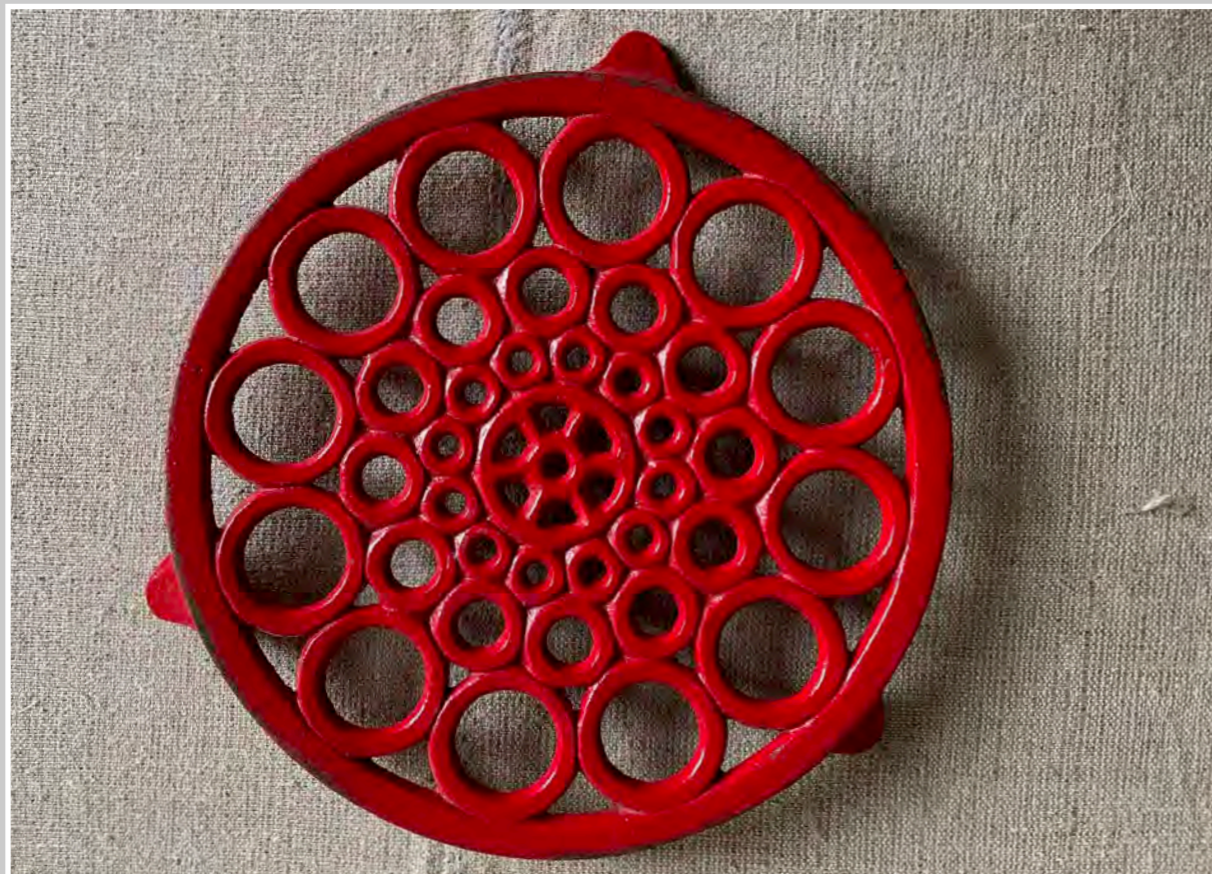

OLIO E ACETO VETRO E SILVER

SET OLIO E ACETO SALE E PEPE CON SUPPORTO IN LEGNO

OLIO E ACETO CERAMICA BIANCA

OLIO E ACETO CERAMICA CON DECORO PAPAVERI

BOTTIGLIA ACETO IN CERAMICA

OLIERA CERAMICA

MACINA SALE E PEPE  
h 38,5 cm

OLIO E ACETO  
h 10 cm

STECCHINI BAMBOLINA  
H 11

SET STUZZICADENTI ANNI 60

STUZZICADENTI PLASTICA COLORATA

PICCOLE POSATE IN LEGNO

FORMAGGERA

PORTATOVAGLIOLI LEGNO E METALLO  
14 cm h 6 cm

MESTOLI LEGNO ARTIGIANALI  
diam 7,5 / 12 cm